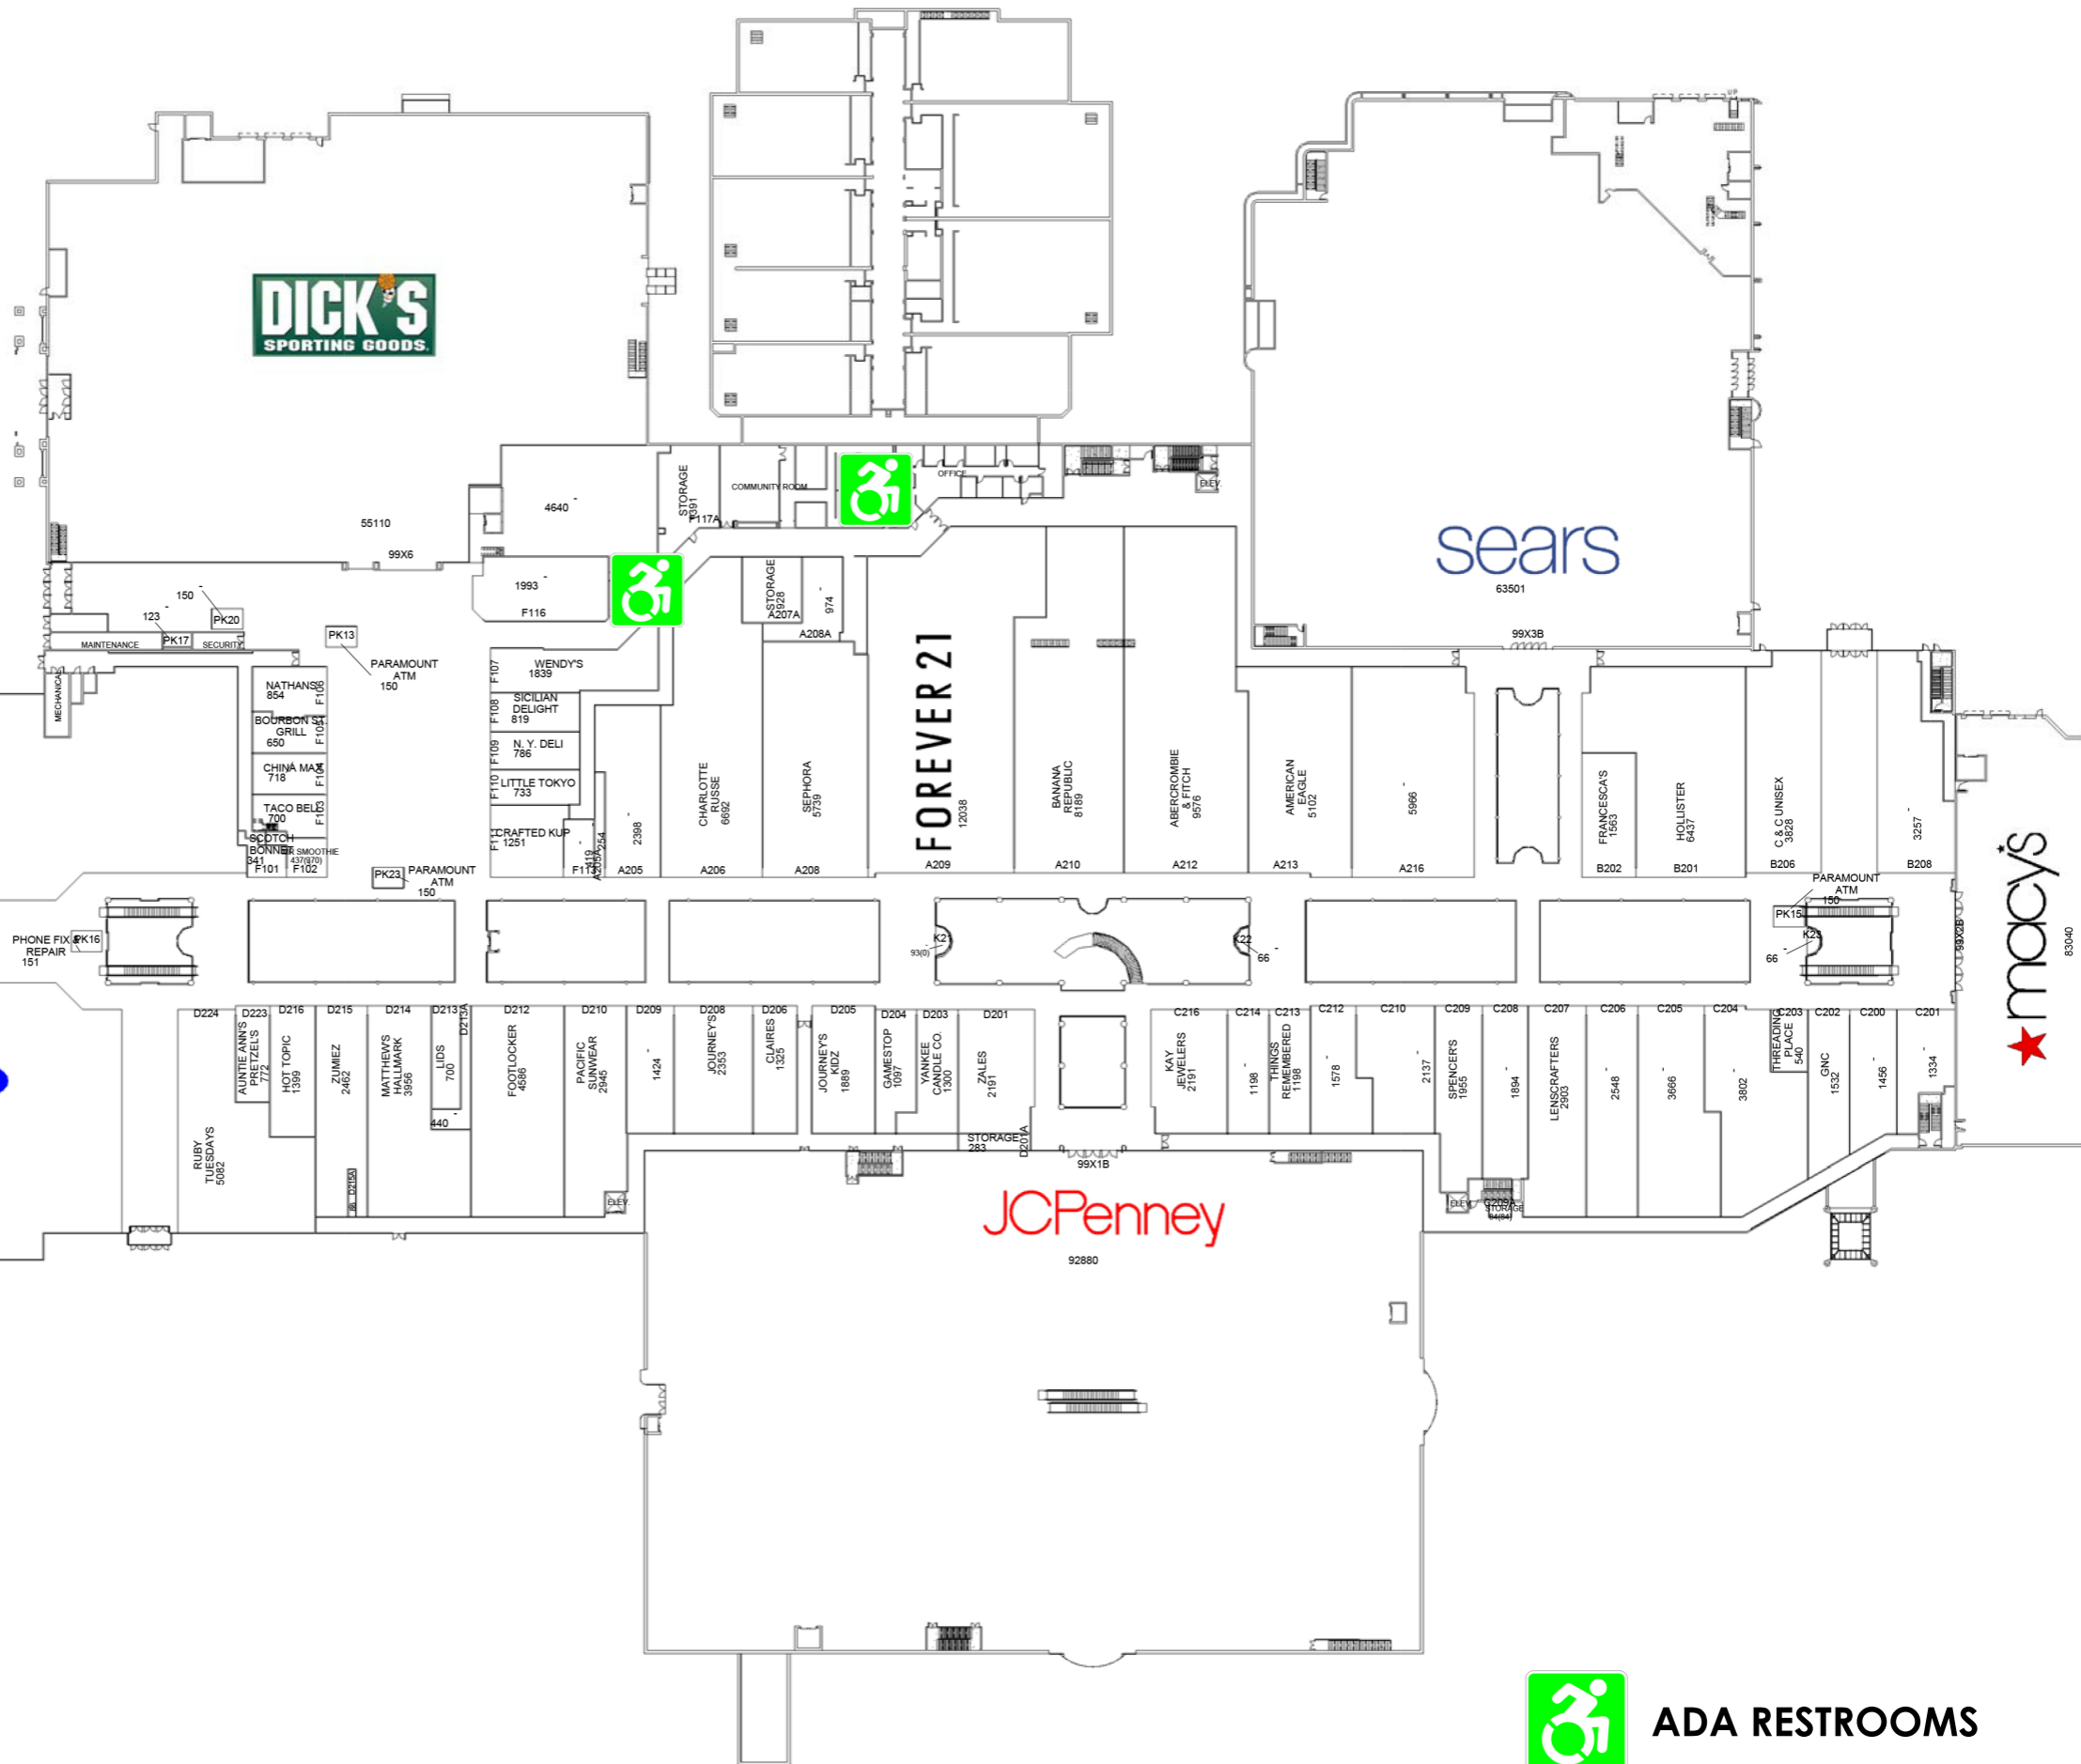

ADA ACCESSIBLE ENTRANCES

 ADA PARKING

LEVEL 2

sears
63501

FOREVER 21
12038

H&M
20167

OLD NAVY
20058

JCPenney
92880

macy's
83040

ADA RESTROOMS